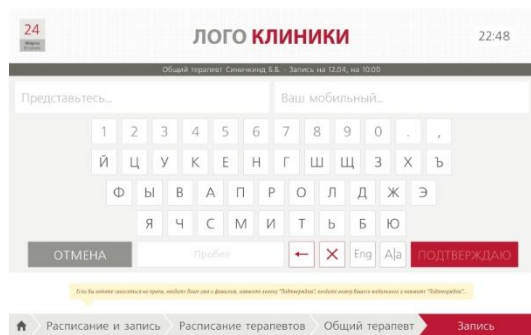

Услуга	Первичное оказание	Вторичное оказание	Выезд на дом	Абонентское обслуживание
Общий терапевт	1000 р.	800 р.	5 000 р.	500 р.
Детский терапевт	2 000 р.	1 000 р.	7 000 р.	800 р.
Проф. процедуры	от 500 р.	от 400 р.	от 1 000 р.	от 400 р.
Кардиолог	2 500 р.	2 500 р.	5 500 р.	1 500 р.
Хирург	2 500 р.	2 500 р.	5 500 р.	1 500 р.
Эндокринолог	2 500 р.	2 500 р.	5 500 р.	1 500 р.
Специалист 1	2 500 р.	2 500 р.	5 500 р.	1 500 р.
Специалист 2	2 500 р.	2 500 р.	5 500 р.	1 500 р.
Специалист 3	2 500 р.	2 500 р.	5 500 р.	1 500 р.