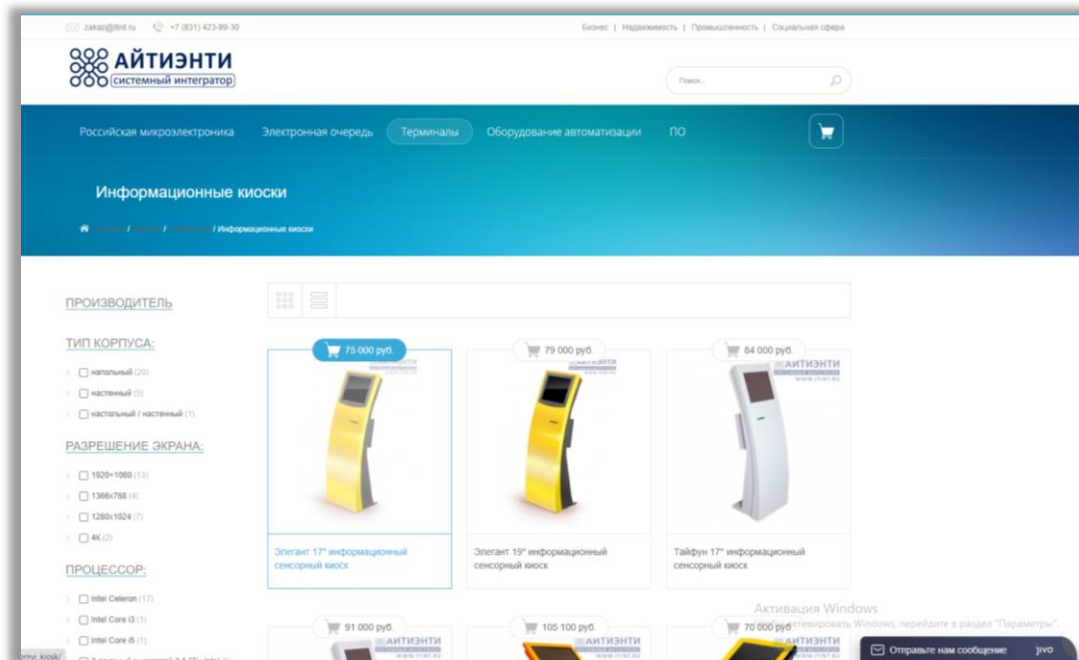

Программное обеспечение для информирования
покупателей об ассортименте магазина