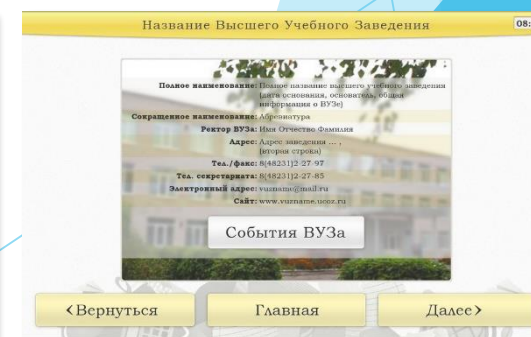

Программное обеспечение предназначено для отображения текстовой и графической информации на информационном киоске в защищённой графической оболочке. Предназначено для использования в высших учебных заведениях.

Позволяет закрыть доступ к операционной системе для пользователей и создавать интерактивный контент на экране сенсорного киоска.

Возможности программного обеспечения:

- загрузка мультимедийных данных в систему (фотографий, видео и т.д.); и редактирование;
- редактирование меню и интерфейса;
- создание 2D планов помещения;
- составление расписаний (занятий, работы сотрудников и т.д.);
- составление учебного плана.