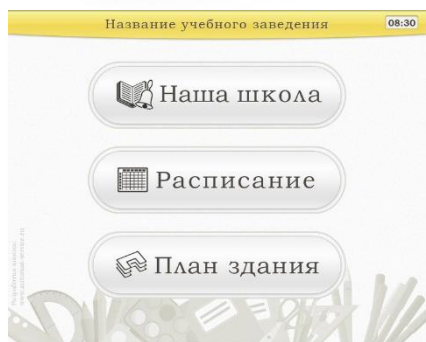

Программное обеспечение используется для отображения информации на информационном киоске и предназначено для использования в школах и других учебных заведениях.

Позволяет воспроизвести различный интерактивный контент на экране сенсорного терминала.

Возможности программного обеспечения:

- загрузка мультимедийных данных в систему (фотографий, видео и т.д.); и редактирование;
- редактирование меню и интерфейса;
- создание 2D планов помещения;
- составление расписаний (занятий, работы сотрудников и т.д.);
- составление учебного плана.