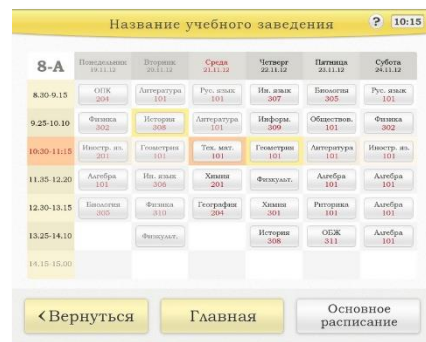

Программное обеспечение используется для отображения информации на информационном киоске и предназначено для использования в школах и других учебных заведениях.

Позволяет воспроизвести различный интерактивный контент на экране сенсорного терминала.

Возможности программного обеспечения:

- загрузка мультимедийных данных в систему (фотографий, видео и т.д.); и редактирование;
- редактирование меню и интерфейса;
- создание 2D планов помещения;
- составление расписаний (занятий, работы сотрудников и т.д.);
- составление учебного плана.