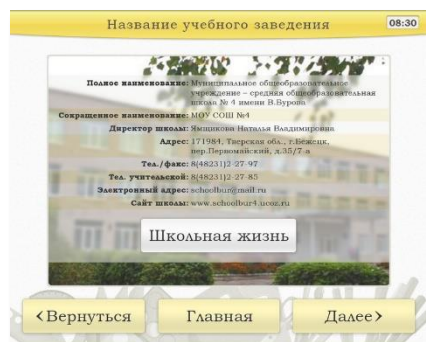

Программное обеспечение используется для отображения информации на информационном киоске и предназначено для использования в школах и других учебных заведениях.

Позволяет воспроизвести различный интерактивный контент на экране сенсорного терминала.

Возможности программного обеспечения:

- загрузка мультимедийных данных в систему (фотографий, видео и т.д.); и редактирование;
- редактирование меню и интерфейса;
- создание 2D планов помещения;
- составление расписаний (занятий, работы сотрудников и т.д.);
- составление учебного плана.