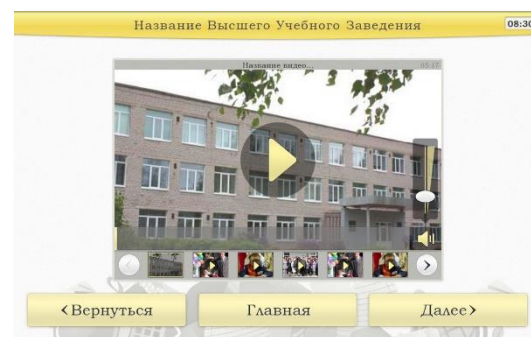

Программное обеспечение предназначено для отображения текстовой и графической информации на информационном киоске в защищённой графической оболочке. Предназначено для использования в высших учебных заведениях.

Позволяет закрыть доступ к операционной системе для пользователей и создавать интерактивный контент на экране сенсорного киоска.

Возможности программного обеспечения:

- загрузка мультимедийных данных в систему (фотографий, видео и т.д.); и редактирование;
- редактирование меню и интерфейса;
- создание 2D планов помещения;
- составление расписаний (занятий, работы сотрудников и т.д.);
- составление учебного плана.