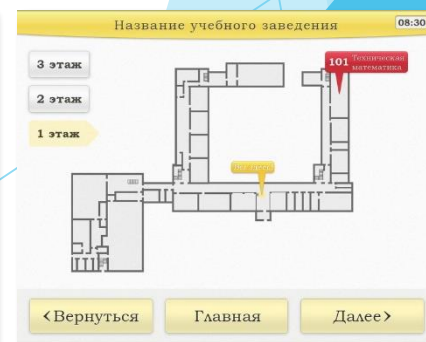

Программное обеспечение используется для отображения информации на информационном киоске и предназначено для использования в школах и других учебных заведениях.

Позволяет воспроизвести различный интерактивный контент на экране сенсорного терминала.

Возможности программного обеспечения:

- загрузка мультимедийных данных в систему (фотографий, видео и т.д.); и редактирование;
- редактирование меню и интерфейса;
- создание 2D планов помещения;
- составление расписаний (занятий, работы сотрудников и т.д.);
- составление учебного плана.