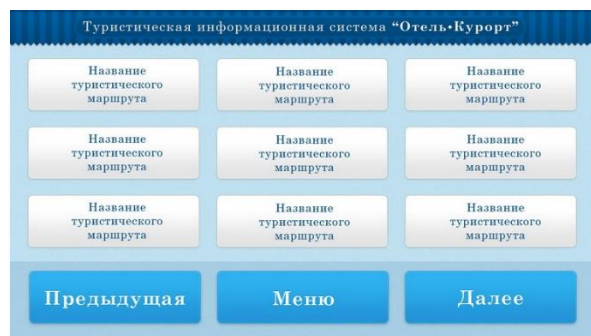

Возможности программного обеспечения:

- загрузка мультимедийных данных в систему (фотографий, видео и т.д.); и редактирование;
- редактирование меню и интерфейса;
- создание 2D планов помещения;
- составление расписаний (занятий, работы сотрудников и т.д.);
- составление учебного плана.