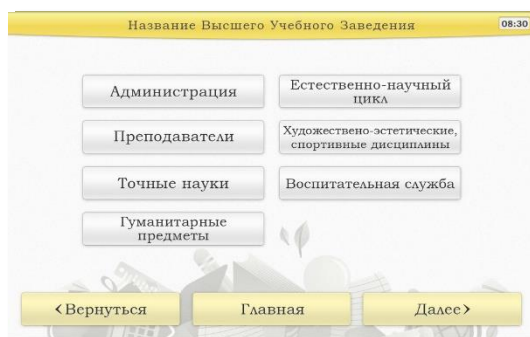

Программное обеспечение предназначено для отображения текстовой и графической информации на информационном киоске в защищённой графической оболочке. Предназначено для использования в высших учебных заведениях.

Позволяет закрыть доступ к операционной системе для пользователей и создавать интерактивный контент на экране сенсорного киоска.

Возможности программного обеспечения:

- загрузка мультимедийных данных в систему (фотографий, видео и т.д.); и редактирование;
- редактирование меню и интерфейса;
- создание 2D планов помещения;
- составление расписаний (занятий, работы сотрудников и т.д.);
- составление учебного плана.