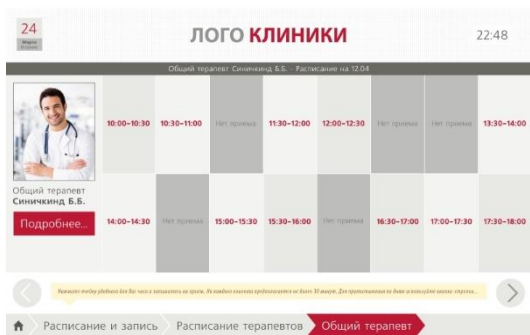

Услуга	Первичное оказание	Вторичное оказание	Выезд на дом	Абонентское обслуживание
Общий терапевт	1000 р.	800 р.	5 000 р.	500 р.
Детский терапевт	2 000 р.	1 000 р.	7 000 р.	800 р.
Проф. процедуры	от 500 р.	от 400 р.	от 1 000 р.	от 400 р.
Кардиолог	2 500 р.	2 500 р.	5 500 р.	1 500 р.
Хирург	2 500 р.	2 500 р.	5 500 р.	1 500 р.
Эндокринолог	2 500 р.	2 500 р.	5 500 р.	1 500 р.
Специалист 1	2 500 р.	2 500 р.	5 500 р.	1 500 р.
Специалист 2	2 500 р.	2 500 р.	5 500 р.	1 500 р.
Специалист 3	2 500 р.	2 500 р.	5 500 р.	1 500 р.