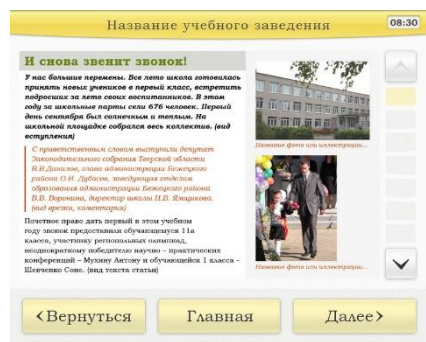

Программное обеспечение используется для отображения информации на информационном киоске и предназначено для использования в школах и других учебных заведениях.

Позволяет воспроизвести различный интерактивный контент на экране сенсорного терминала.

Возможности программного обеспечения:

- загрузка мультимедийных данных в систему (фотографий, видео и т.д.); и редактирование;
- редактирование меню и интерфейса;
- создание 2D планов помещения;
- составление расписаний (занятий, работы сотрудников и т.д.);
- составление учебного плана.