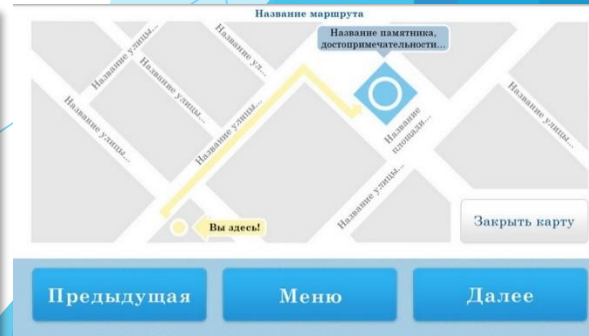

Возможности программного обеспечения:

- загрузка мультимедийных данных в систему (фотографий, видео и т.д.); и редактирование;
- редактирование меню и интерфейса;
- создание 2D планов помещения;
- составление расписаний (занятий, работы сотрудников и т.д.);
- составление учебного плана.